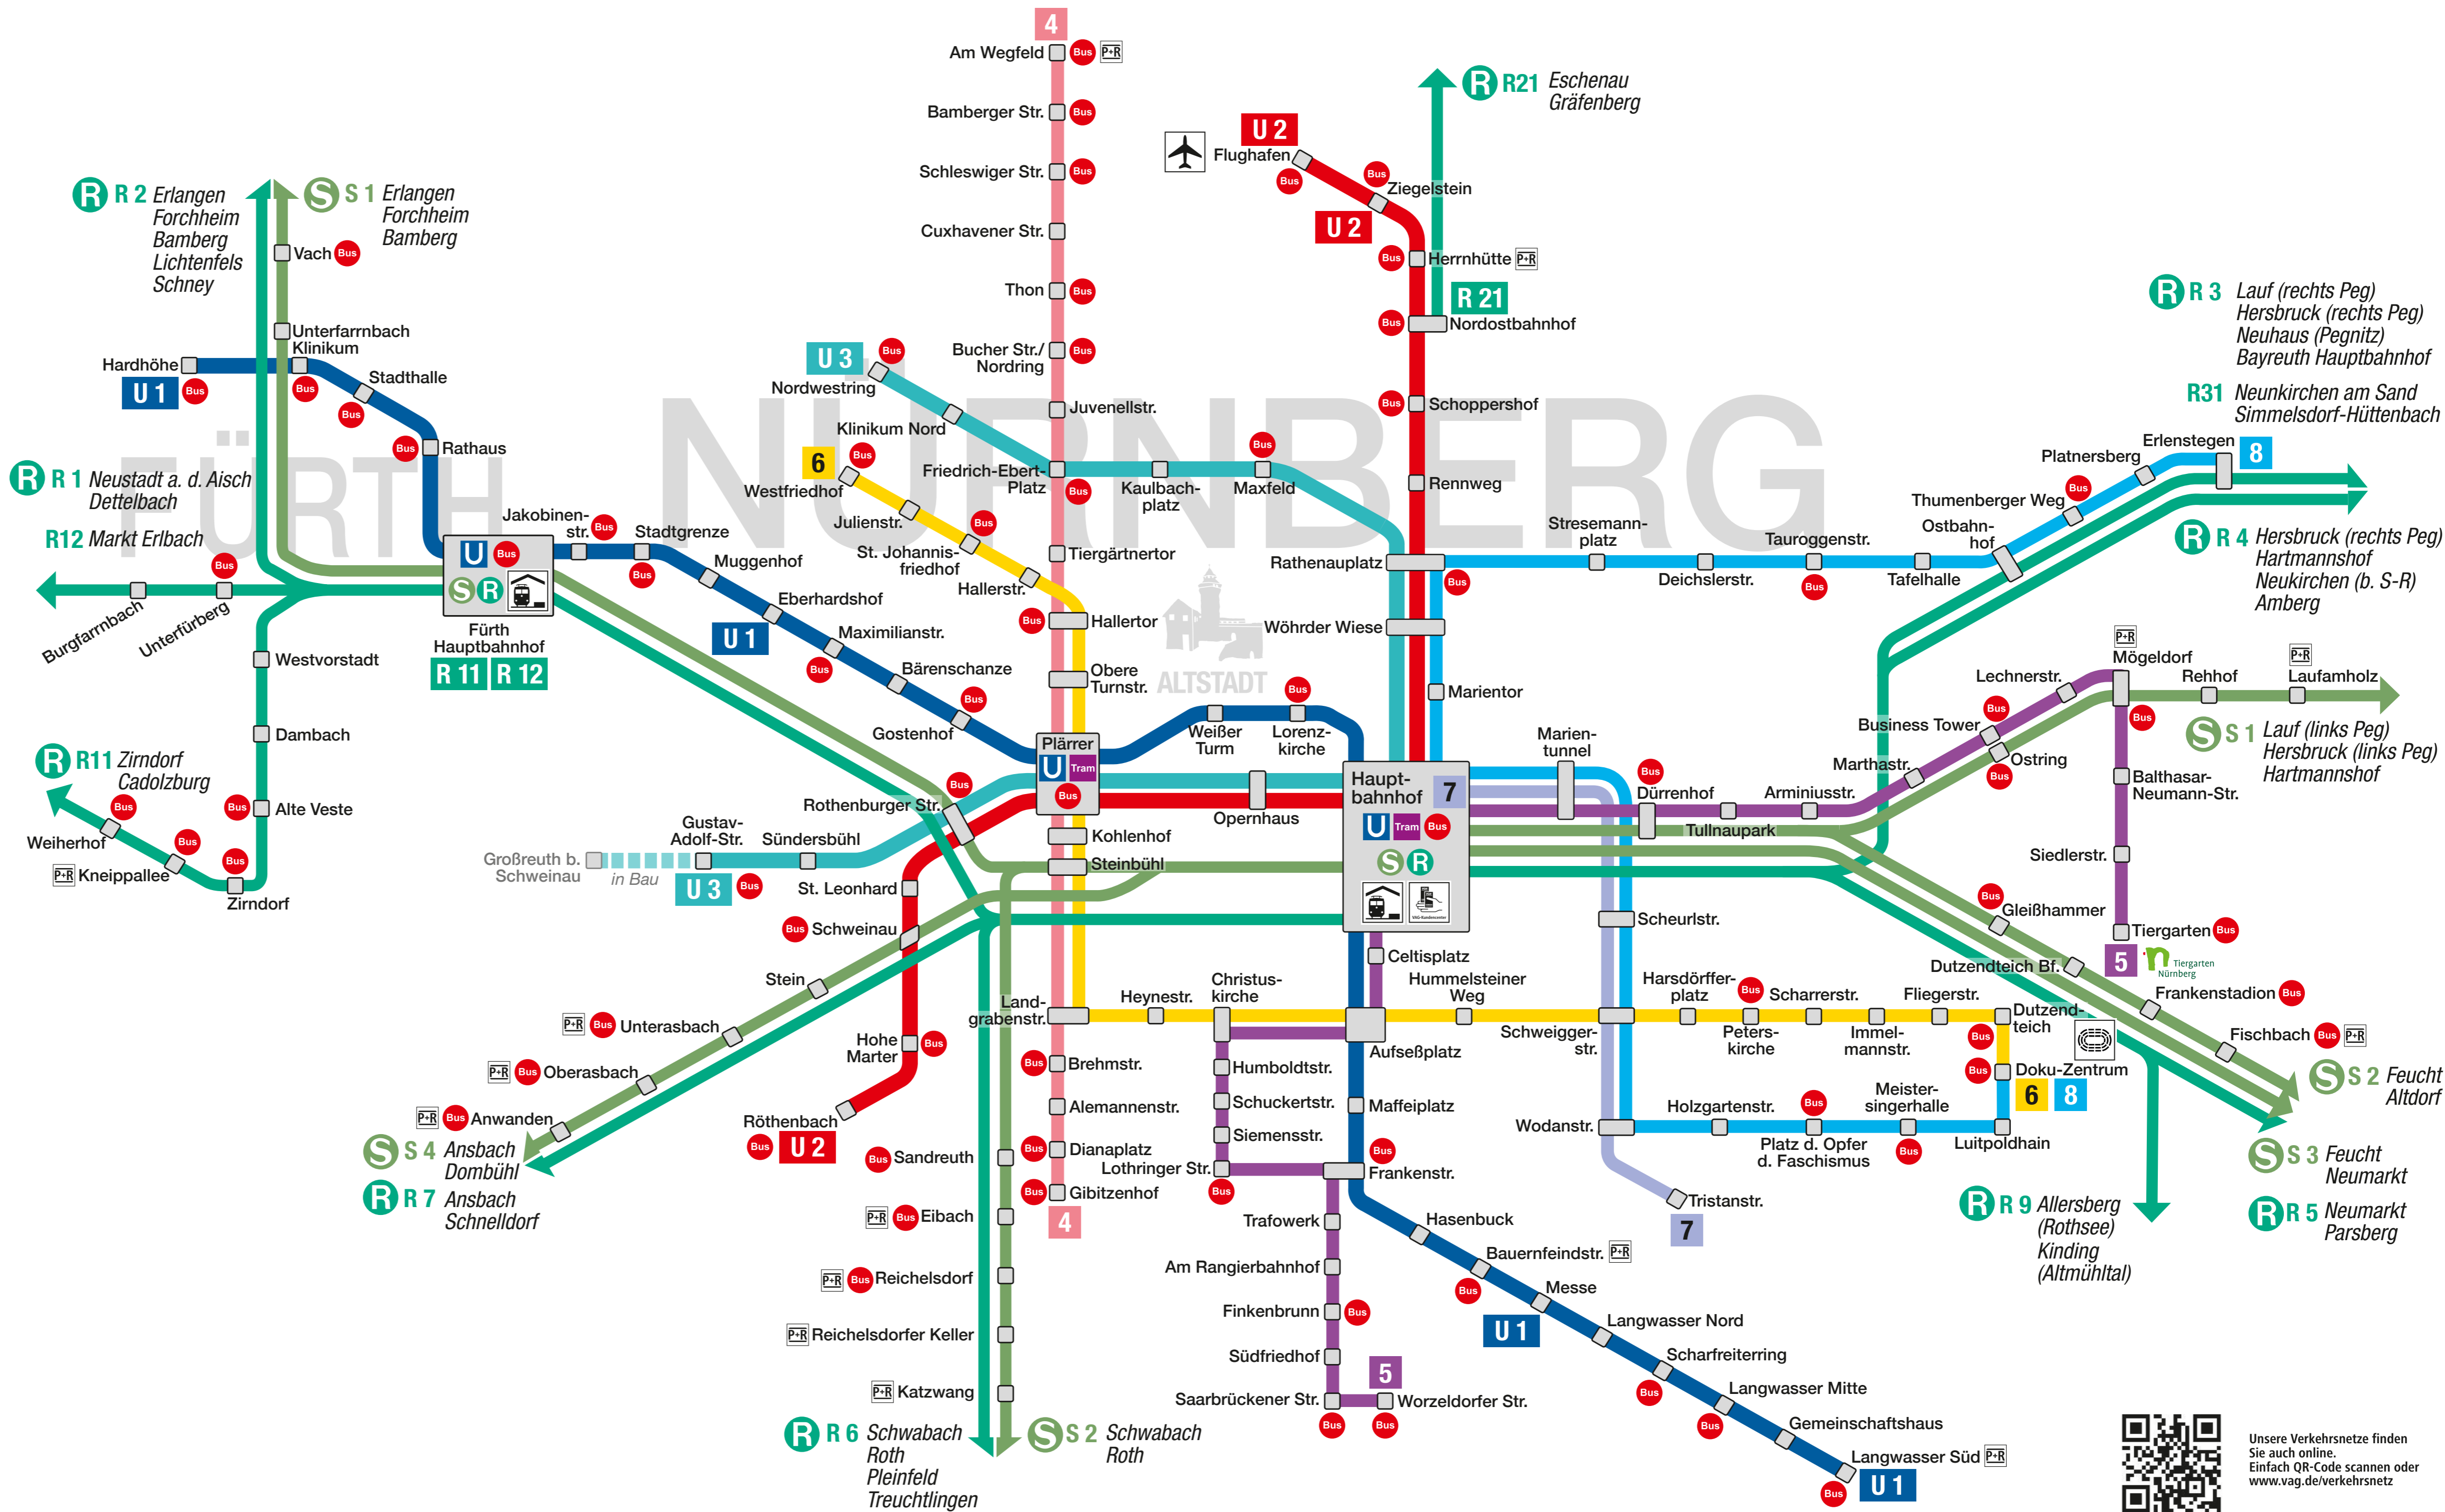

- **S** **S1** Bamberg
  Forchheim
  Erlangen
  Fürth Hauptbahnhof
  Nürnberg Hauptbahnhof
  Lauf (links Peg)
  Hersbruck (links Peg)
  Hartmannshof
- **S2** Roth
  Schwabach
  Nürnberg Hauptbahnhof
  Feucht
  Altdorf
- **S3** Nürnberg Hauptbahnhof
  Feucht
  Neumarkt
- **S4** Nürnberg Hauptbahnhof
  Ansbach
  Dombühl
- **R** **R1** Nürnberg Hauptbahnhof
  Neustadt a. d. Aisch
  Dettelbach
- **R11** Fürth Hauptbahnhof
  Zirndorf
  Cadolzburg
- **R12** Nürnberg Hauptbahnhof
  Fürth Hauptbahnhof
  Markt Erlbach
- **R2** Nürnberg Hauptbahnhof
  Erlangen
  Forchheim
  Bamberg
  Lichtenfels
  Schney
- **R21** Nürnberg Nordostbahnhof
  Eschenau
  Gräfenberg
- **R3** Nürnberg Hauptbahnhof
  Lauf (rechts Peg)
  Hersbruck (rechts Peg)
  Neuhaus (Pegnitz)
  Bayreuth Hauptbahnhof
- **R31** Nürnberg Hauptbahnhof
  Neunkirchen am Sand
  Simmelsdorf-Hüttenbach
- **R4** Nürnberg Hauptbahnhof
  Hersbruck (rechts Peg)
  Hartmannshof
  Neukirchen (b. S-R)
  Amberg
- **R5** Nürnberg Hauptbahnhof
  Neumarkt
  Parsberg
- **R6** Nürnberg Hauptbahnhof
  Schwabach
  Roth
  Pleinfeld
  Treuchtlingen
- **R7** Nürnberg Hauptbahnhof
  Ansbach
  Schnelldorf
- **R9** Nürnberg Hauptbahnhof
  Allersberg (Rothsee)
  Kinding (Altmühltal)
- **U** **U1** Fürth Hardhöhe
  Langwasser Süd
- **U2** Röthenbach
  Flughafen
- **U3** Gustav-Adolf-Straße
  Nordwestring
- **Tram** **4** Gibitzenhof
  Am Wegfeld
- **5** Worzeldorfer Str.
  Tiergarten
- **6** Doku-Zentrum
  Westfriedhof
- **7** Hauptbahnhof
  Tristanstraße
- **8** Erlenstegen
  Doku-Zentrum
- **P+R** P+R-Anlage
- **Bus** Umsteigemöglichkeit
  zum Bus
- **VAG-KundenCenter**
  im U-Bahn-Verteilergeschoss
- **Nah- und Fernverkehr**

Verkehrsverbund Großraum Nürnberg
Rothenburger Str. 9 • 90443 Nürnberg • Tel. 0911 27075-0